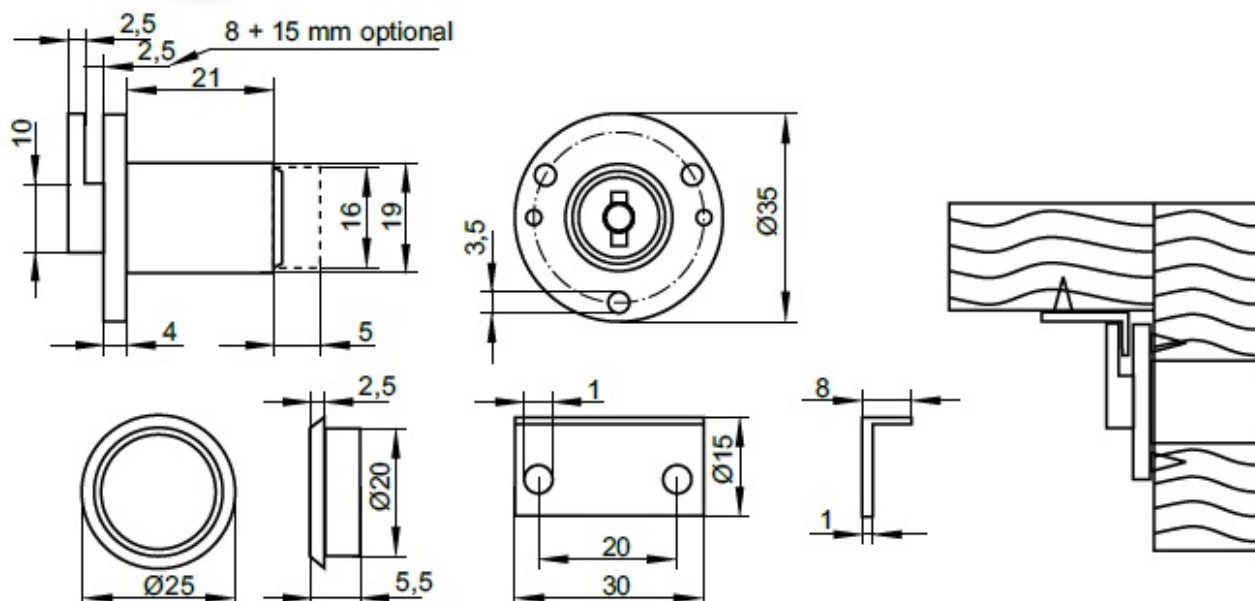

PRODUCT SHEET

Description:

Flap Lock 9411, $\varnothing 19 \times 20 \text{ mm}$, NPL, CK SISO, W/Rosette & Striker

Item number:

14.07.105-0

Units	Box	Carton	HS Code	Barcode
Pcs.	12	240	8301300000	
				5704866044608